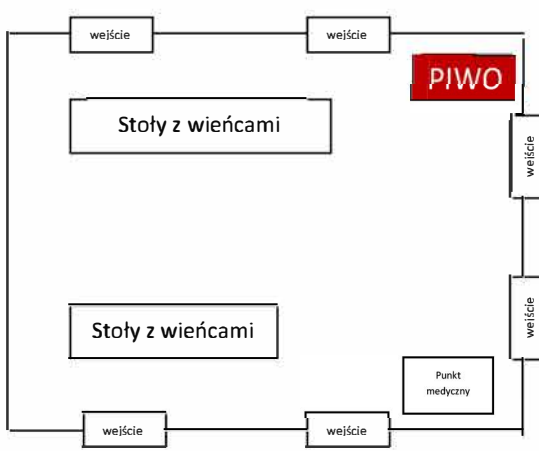

4c 5c 6c

7c 8c 9c 10c

11c 12c 13c 14c

15c 16c

18c 19c

1d 2d 3d

4d **INFORMACJA**

7d 8d 9d 10d

11d 12d 13d 14d

15d 16d

PIWO 19d

Punkt
medyczny

INFO

Straż

DROGA EWAKUACYJNA

DROGA EWAKUACYJNA

DROGA EWAKUACYJNA

13e 14e 15e 16e
13k 14k 15k 16k

7i 8i 9i 10i

21j 22j
23k 24k

17e
18e
19e

10e 11e 12e 13e

14e 15e 16e **PIWO** 20e

SCENA

LGD
KRAINA WOKÓŁ LUBLINA

DROGA EWAKUACYJNA

HALA GASTRONOMIA

• Stoisko ma wymiar 10 metrów szerokości oraz 5 metrów głębokości