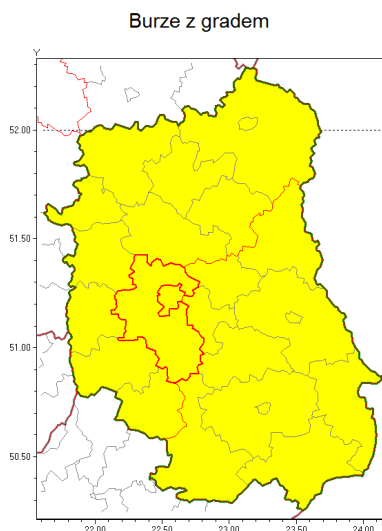

Zasięg ostrzeżenia w województwie

Ostrzeżenie meteorologiczne Nr 17

Nazwa biura	IMGW-PIB Centralne Biuro Prognoz Meteorologicznych w Warszawie
Zjawisko/stopień zagrożenia	Burze z gradem/ 1
Obszar	województwo lubelskie powiat lubelski
Ważność	od godz. 14:00 dnia 01.08.2018 do godz. 21:00 dnia 01.08.2018
Przebieg	Prognozuje się wystąpienie burz z opadami deszczu miejscami od 20 mm do 30 mm, lokalnie do 40 mm oraz porywami wiatru do 70 km/h. Miejscami może liwy grad.
Prawdopodobieństwo wystąpienia zjawiska(%)	80%
Uwagi	Brak.
Dyrektor synoptyk IMGW-PIB	Małgorzata Tomczuk
Godzina i data wydania	godz. 12:03 dnia 01.08.2018
SMS	IMGW-PIB OSTRZEŻENIE: BURZE Z GRADEM/1 lubelskie/lubelski od 14:00/01.08 do 21:00/01.08.2018 deszcz 40 mm, porywy 70 km/h.