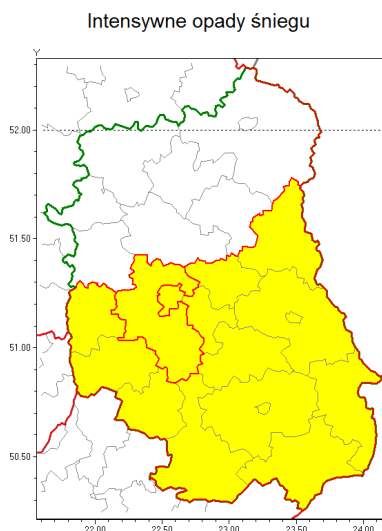

Zasięg ostrzeżenia w województwie

Ostrzeżenie meteorologiczne Nr 2

Nazwa biura	IMGW-PIB Centralne Biuro Prognoz Meteorologicznych w Warszawie
Zjawisko/stopień zagrożenia	Intensywne opady śniegu/ 1
Obszar	województwo lubelskie powiat lubelski
Ważność	od godz. 00:00 dnia 05.01.2019 do godz. 15:00 dnia 05.01.2019
Przebieg	Prognozuje się wystąpienie opadów śniegu, miejscami o natężeniu umiarkowanym, powodujących przyrost pokrywy śnieżnej za okres ważności ostrzeżenia od 10 cm do 15 cm.
Prawdopodobieństwo wystąpienia zjawiska(%)	80%
Uwagi	Brak.
Dyrektor synoptyk IMGW-PIB	Kamil Walczak
Godzina i data wydania	godz. 11:58 dnia 04.01.2019
SMS	IMGW-PIB OSTRZEŻENIE: NIEG/1 lubelskie/lubelski od 00:00/05.01 do 15:00/05.01.2019 przyrost pokrywy 15 cm.